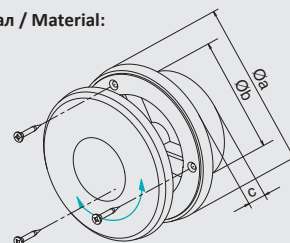

TV ДИСКОВА КЛАПА РЕГУЛИРУЕМА DISC VALVE

тип type	код / ordering code	размери / dimensions [mm]			бр./каш.
	бяло / white	Ø a	Ø b	c	pcs/cart.
TV 125	0419	159	118	40	30
TV 100	0420	140	99	40	50

Приложение: Приложимо както в екстериора, така и в интериора. Може да бъде напълно затворена.

Инсталация: Клапите могат да се закрепят на стена или таван с помощта на три винта с дюбели, които са част от опаковката. Чрез завъртане може да се регулира притока на въздух.

Съдържание на опаковката: клапа, винтове и дюбели.

Application: Allows complete closing.

Installation: Using the three screws; airflow control via rotating.

Package contains: Disc vent, screws, wall plugs.

Материал / Material:

Продукт: [Клапа Насо за вентилационна система кръгла ф 159 мм, бяла, TV](#)